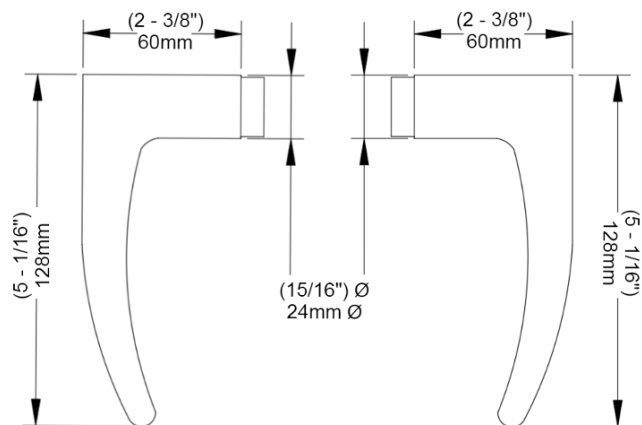

* See online for available finishes

Components for 1 handle:		
SN	Name	Qty
1	Lever Handle Set	1
2	Allen Wrench	1

Patch Locks/Keepers Sold Separately:

701RPL110XXX – Glass Mounted Latch With Lock And Thumbturn

701RPL020XXX – Glass Mounted Passage Latch

701RPLGK1XXX – Glass Mounted Patch Lock Keeper

* Voir en ligne les finis disponibles

Composants pour 1 poignée:

No	Nom	Qté
1	Ensemble de poignées à levier	1
2	Clé Allen	1

Verrous et gâches vendus séparément:

701RPL110XXX – Verrou à montage sur verre avec loquet et bouton-pousier

701RPL020XXX – Verrou de passage à montage sur verre

701RPLGK1XXX – Gâche à plaques de fixation pour montage sur verre