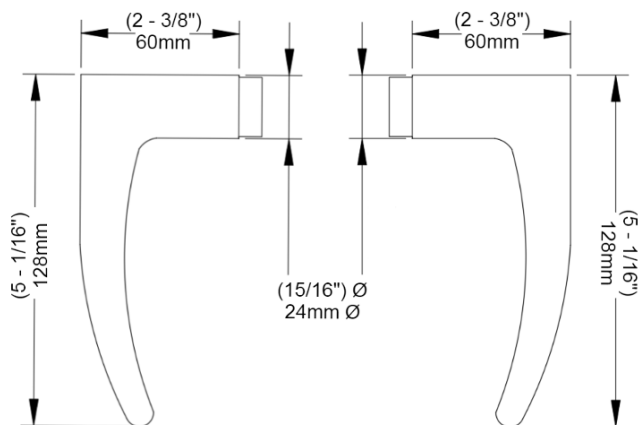

* See online for available finishes

Components for 1 handle:		
SN	Name	Qty
1	Lever Handle Set	1
2	Allen Wrench	1

Patch Locks/Keepers Sold Separately:

701RPL110XXX – Glass Mounted Latch With Lock And Thumbturn

701RPL020XXX – Glass Mounted Passage Latch

701RPLGK1XXX – Glass Mounted Patch Lock Keeper

* Voir en ligne les finis disponibles

Composants pour 1 poignée:

No	Nom	Qté
1	Ensemble de poignées à levier	1
2	Clé Allen	1

Verrous et gâches vendus séparément:

701RPL110XXX – Verrou à montage sur verre avec loquet et bouton-pousier

701RPL020XXX – Verrou de passage à montage sur verre

701RPLGK1XXX – Gâche à plaques de fixation pour montage sur verre